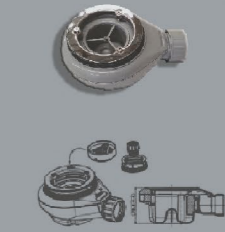

# QUADRA

PLATOS DE DUCHA

textura cuero metalizado

válvula desagüe gran caudal

plato de ducha textura cuero metalizado

	90	100	110	120	130	140	150	160	170
<b>referencia</b>	<b>BR7090</b>	<b>BR70100</b>	<b>BR70110</b>	<b>BR70120</b>	<b>BR70130</b>	<b>BR70140</b>	<b>BR70150</b>	<b>BR70160</b>	<b>BR70170</b>
70	375 .- €	395 .- €	420 .- €	440 .- €	495 .- €	525 .- €	550 .- €	575 .- €	595 .- €
<b>referencia</b>	<b>BR80100</b>	<b>BR80110</b>	<b>BR80120</b>	<b>BR80130</b>	<b>BR80140</b>	<b>BR80150</b>	<b>BR80160</b>	<b>BR80170</b>	
80	420 .- €	445 .- €	465 .- €	525 .- €	545 .- €	565 .- €	585 .- €	610 .- €	

\* este modelo no admite corte  
 \* modelo exclusivo, fabricación bajo pedido